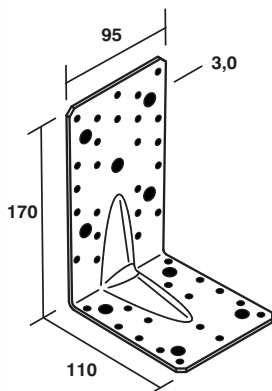

Produktfoto og måltegning

Produktinfo

Itemnr.	E20/3
Tun nr.	1247118
Antal/ks.	25 stk.
Antal/pl.	750 stk.
Vægt/stk	583,3 g.
Salgsdato/status	På lager

Vores produktudvikling - Dine fordele:

- Meget stærk vinkel!
- Kan bruges til forankring, da den tåler både sug og træk i alle retninger
- En vinkel E20/3 på hver side af samlingen giver en uhyre stærk og sikker konstruktion
- 2 vinkelbeslag kan anvendes som alternativ til en bjælkesko