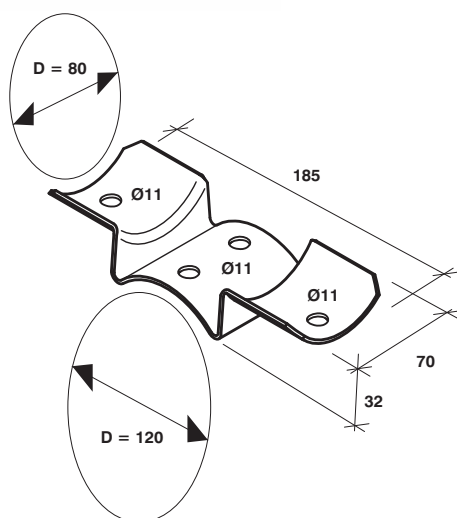

## Nyt rundtømmerbeslag

## Produktfoto

## Produktinfo

Itemnr.	RFC80/120
Tun nr.	1249299
Antal/ks.	30 stk.
Antal/pl.	1200 stk.
Vægt/stk.	240 g.
Salgsdato/status	På lager