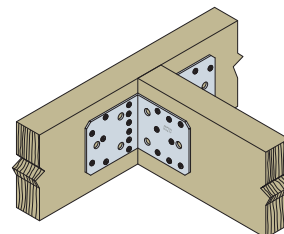

## Rustfri vinkelbeslag uden ribbe

AB105, AB90 og AB70 standard vinkelbeslag uden ribbe.

**Materiale:** Rustfrit stål som 1.4404 (A4) / 1.4301 (A2) i henhold til EN 10088 eller lignende kvalitet. Korrosionsbeskyttelse: Rustfri/syrefast: A4 eller rustfri: A2

**Fastgørelse:** Til fastgørelse på træ anvendes rustfrie CNA4,0xℓ kamsøm eller rustfrie CSA5,0xℓ beslagskruer.

ETA-06/0106

	Art. nr.	Mål [mm]				Overflade
		A	B	C	t	
A4	AB70S	70	70	55	1,5	A4
A4	AB90S	88	88	65	2,0	A4
A4	AB105S	105	105	90	2,5	A4