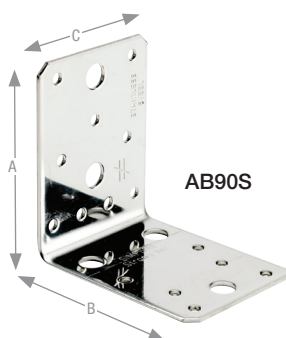

## AB-S

AB90S

## Rustfri vinkelbeslag uden ribbe

AB105, AB90 og AB70 standard vinkelbeslag uden ribbe.

**Materiale:** Rustfrit stål som 1.4404 (A4) / 1.4301 (A2) i henhold til EN 10088 eller lignende kvalitet. Korrosionsbeskyttelse: Rustfri/syrefast: A4 eller rustfri: A2

**Fastgørelse:** Til fastgørelse på træ anvendes rustfrie CNA4,0xℓ kamsøm eller rustfrie CSA5,0xℓ beslagskruer.

ETA-06/0106

	Art. nr.	Mål [mm]				Overflade
		A	B	C	t	
A4	AB70S	70	70	55	1,5	A4
A4	AB90S	88	88	65	2,0	A4
A4	AB105S	105	105	90	2,5	A4