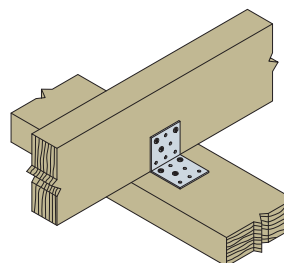

**Fastgørelse:** Til fastgørelse på træ anvendes rustfrie CNA4,0xℓ kamsøm eller rustfrie CSA5,0xℓ beslagskruer.

ETA-06/0106

	Art. nr.	Mål [mm]				Overflade
		A	B	C	t	
A4	ANP256660S	60	60	60	2,5	A4

Rustfrie beslag