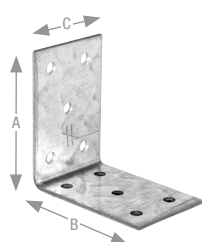

ANP256660S

ANP256660S

Rustfri vinkelbeslag af hulplade (2,5 mm)

ANP256660 vinkelbeslag til lette samlinger.

Materiale: Rustfrit stål som 1.4404 i henhold til EN 10088 eller lignende kvalitet. Korrosionsbeskyttelse: Rustfri/syrefast - A4

Fastgørelse: Til fastgørelse på træ anvendes rustfrie CNA4,0xℓ kamsøm eller rustfrie CSA5,0xℓ beslagskruer.