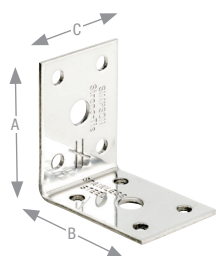

AC35350S / AC35350S2

AC35350S

Rustfri vinkelbeslag

AC35350 vinkelbeslag uden ribbe til lette samlinger.

Materiale: Rustfrit stål som 1.4404 (A4) / 1.4301 (A2) i henhold til EN 10088 eller lignende kvalitet. Korrosionsbeskyttelse: Rustfri/syrefast: A4 eller rustfri: A2

Fastgørelse: Til fastgørelse på træ anvendes rustfrie CNA4,0xℓ kamsøm eller rustfrie CSA5,0xℓ beslagskruer.